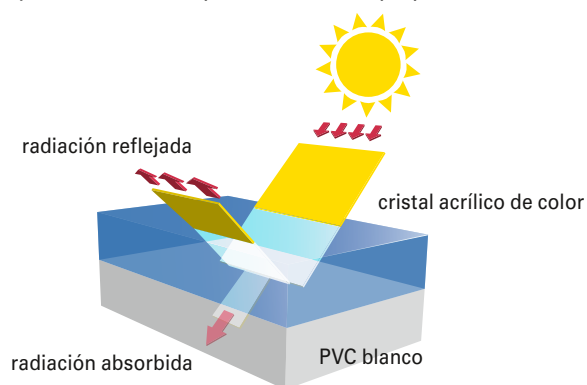

las influencias climáticas y medioambientales así como a las acciones mecánicas. Aquí se nota rápidamente que no todos los perfiles de color son iguales. Las ventanas acrylcolor disponen en su cara interior del perfil blanco de PVC y en su cara exterior de un cristal acrílico de color. Esto las hace resistentes contra todas las inclemencias climáticas como el sol, el viento, la lluvia, el frío y las oscilaciones de temperatura. E incluso si se produce una sustitución sucesiva de ventanas, no se apreciará diferencia de color.

Cualidades especialmente buenas

sin pintura de esmalte

protegido contra el desconchado o el descascarillado

con aprox. 0,5 mm más de grosor que cualquier capa de esmalte

unión inseparable con el perfil

resistente al rayado y duradero

extremadamente fácil de cuidar

GEALAN colores acrylcolor

El programa actual de colores acrylcolor se encuentra en:
www.gealan.de

acrylcolor – calidad acreditada

GEALAN lleva fabricando perfiles acrylcolor desde hace más de 30 años con el método de coextrusión. Esta innovadora técnica se diferencia sustancialmente de todos los otros métodos habituales de coloración. En el método de coextrusión, la capa acrílica de color se une inseparablemente con el perfil de PVC. De ello resulta una capa de color resistente a la luz y de larga duración.

Alta reflexión

El cuerpo básico blanco bajo la capa de cristal acrílico permeable a los rayos infrarrojos refleja considerablemente la radiación solar. Con ello se minimiza considerablemente el calentamiento de los perfiles. Las diferencias de temperatura, que resultan entre los perfiles blancos y de color, son sorprendentemente pequeñas.