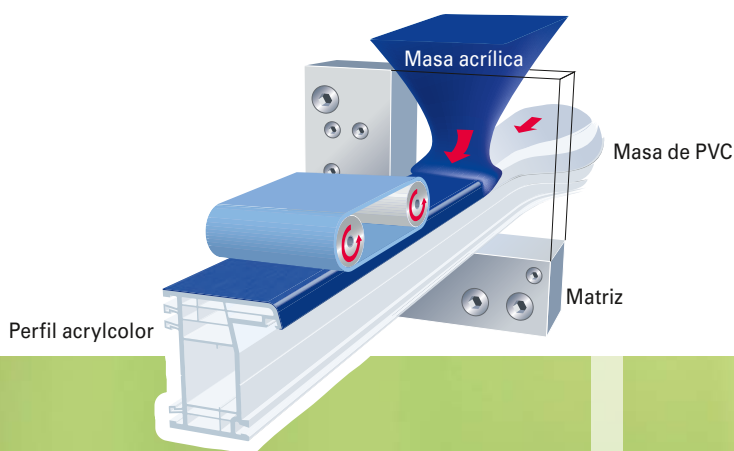

Cualidades especialmente buenas

sin pintura de esmalte

protegido contra el desconchado o el descascarillado

con aprox. 0,5 mm más de grosor que cualquier capa de esmalte

unión inseparable con el perfil

resistente al rayado y duradero

extremadamente fácil de cuidar

GEALAN colores acrylcolor

El programa actual de colores acrylcolor se encuentra en:
www.gealan.de

acrylcolor – calidad acreditada

GEALAN lleva fabricando perfiles acrylcolor desde hace más de 30 años con el método de coextrusión. Esta innovadora técnica se diferencia sustancialmente de todos los otros métodos habituales de coloración. En el método de coextrusión, la capa acrílica de color se une inseparablemente con el perfil de PVC. De ello resulta una capa de color resistente a la luz y de larga duración.

Alta reflexión

El cuerpo básico blanco bajo la capa de cristal acrílico permeable a los rayos infrarrojos refleja considerablemente la radiación solar. Con ello se minimiza considerablemente el calentamiento de los perfiles. Las diferencias de temperatura, que resultan entre los perfiles blancos y de color, son sorprendentemente pequeñas.