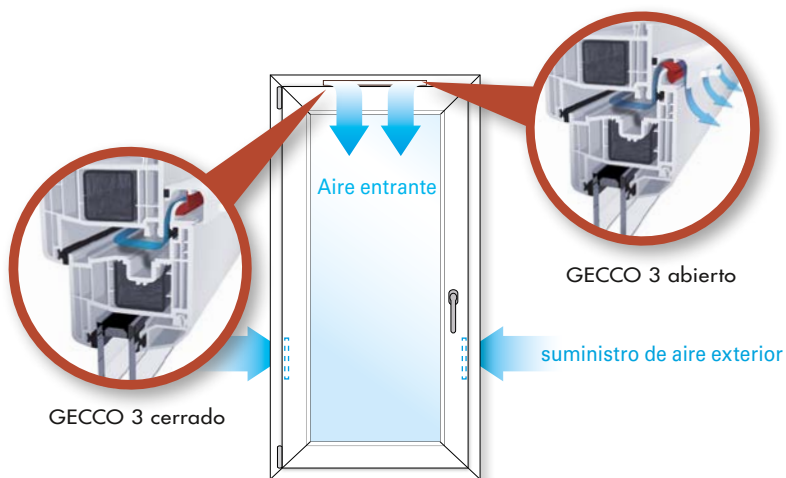

GECCO

La válvula con Know-how

El sistema de ventilación automático GECCO (GEALAN CLIMA CONTROL) evita la aparición de condensación en el entorno de la ventana. En la posición de reposo, la válvula está abierta. El aire puede penetrar en la habitación sin impedimentos. En caso de una velocidad mayor del viento, ésta cierra el canal del aire.

GECCO 4 representa la variante del sistema más nueva. Dispone adicionalmente de un filtro para el polvo y el polen, de una rejilla protectora contra insectos y de una protección contra la lluvia.

Air Watch

Aún cuando el sistema de ventilación GECCO se encarga de una ventilación básica regulada, no se puede renunciar a una ventilación periódica. Es por ello que de vez en cuando deberá airearse la estancia.

- → indica si el contenido de humedad en la habitación es todavía correcto
- → montaje sencillo

Las ventajas de GECCO:

- → intercambio de aire óptimo con presiones de aire normales
- → impide la aparición de corriente de aire en caso de una velocidad del viento elevada
- → regulación de la ventilación totalmente automática y patentada
- → ventilación básica permanente
- → al tratarse de un sistema automático evita manejos erróneos
- → elevada protección térmica y aislamiento acústico
- → ningún sonido de silbido provocado por la corriente de aire
- → pérdidas mínimas de energía
- → evitación de la formación de condensación
- → económico

GECCO 3

GECCO 4