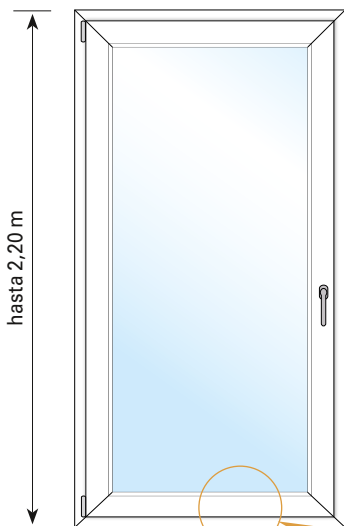

Estática

Planear y diseñar generosamente

Durante el desarrollo del sistema S 8000 IQ se ha prestado especial atención a la estabilidad del perfil. El dimensionado de la cámara principal para el alojamiento del refuerzo de acero resultó óptimo. El resultado es una muy buena resistencia a la flexión del refuerzo estándar, que a su vez se refleja en la

estabilidad del perfil. Gracias a ello ya no existe ningún impedimento para la realización de grandes elementos y el fabricante de ventanas puede satisfacer la demanda selectiva de ventanas grandes.

Estática excelente para bastidores de ventanas grandes